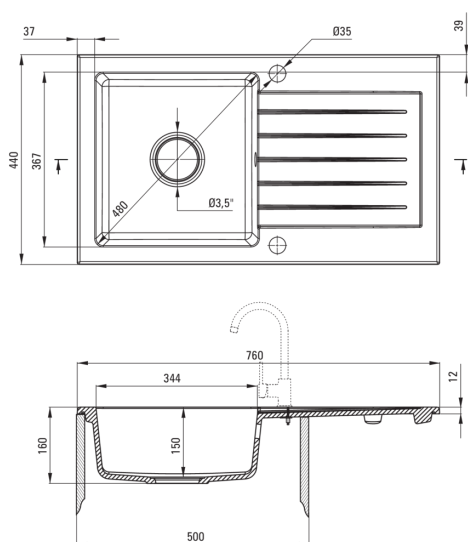

## Chiuvetă din granit, 1-cuvă cu picurător

 deante

Codul produsului: ZQZ\_S113

Culoarea: gri metalic

### Chiuvetă

Finisaj	gri metalic
Tipul suprafeței	mat
Material	granit
Metoda de instalare	cu montare încastrată
Număr de cuve	1
Lățimea minimă a dulapului [mm]	500
Lățime [mm]	440
Lungimea [mm]	760
Înălțime [mm]	160
Adâncimea cuvei [mm]	150
Lungimea conturului [mm]	740
Lățimea conturului [mm]	420
Reversibil	Da
Dotat cu accesorii	Da
Număr de orificii	2
Număr de orificii făcute în avans	0